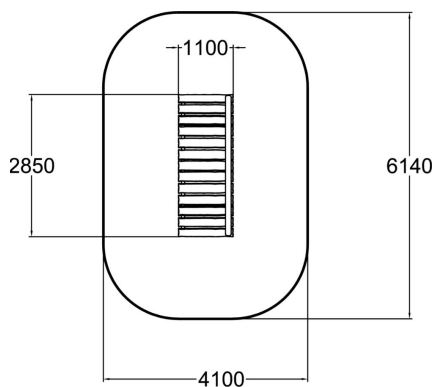

Die Holzbogenbrücke über den Bach, die zum Muminhaus führt, ist ein schöner Ort, um mit Freunden abzuhängen und Verstecken zu spielen. Die kleinsten Kinder machen gerne ihre ersten Schritte auf der geschwungenen Brücke. Sie können sich auch mit einigen Snacks auf der Brücke hinsetzen und auf die Rückkehr von Snufkin warten, genau wie Mumintröll das macht. Alle Holzteile: Kiefernholz mit Holzschutz und braun schimmernder Beschichtung. Installation: Oberflächenmontage / Tiefenmontage

Nutzeralter	1+
Anzahl Benutzer	6
Produkt, Länge	2850
Breite	1100
Höhe	1250
Fallraum, Länge	22.1
Minimum Raumhöhe, MM	2500
Maximale Fallhöhe, MM	510
Sicherheitsinformationen	EN 1176-1 TÜV
Installationszeit h (1)	4
Befestigungsart	deep_mounting surface_mounting
Optionale Farben für Holz	