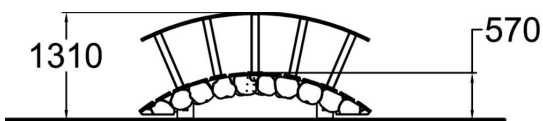

Die Holzbogenbrücke über den Bach, die zum Muminhaus führt, ist ein schöner Ort, um mit Freunden abzuhängen und Verstecken zu spielen. Die kleinsten Kinder machen gerne ihre ersten Schritte auf der geschwungenen Brücke. Sie können sich auch mit einigen Snacks auf der Brücke hinsetzen und auf die Rückkehr von Snufkin warten, genau wie Mumintröll das macht. Alle Holzteile: Kiefernholz mit Holzschutz und braun schimmernder Beschichtung. Installation: Oberflächenmontage / Tiefenmontage

Nutzeralter	1+
Anzahl Benutzer	6
Produkt, Länge	2850
Breite	1100
Höhe	1250
Fallraum, Länge	22.1
Minimum Raumhöhe, MM	2500
Maximale Fallhöhe, MM	510
Sicherheitsinformationen	EN 1176-1 TÜV
Installationszeit h (1)	4
Befestigungsart	deep_mounting surface_mounting
Optionale Farben für Holz	