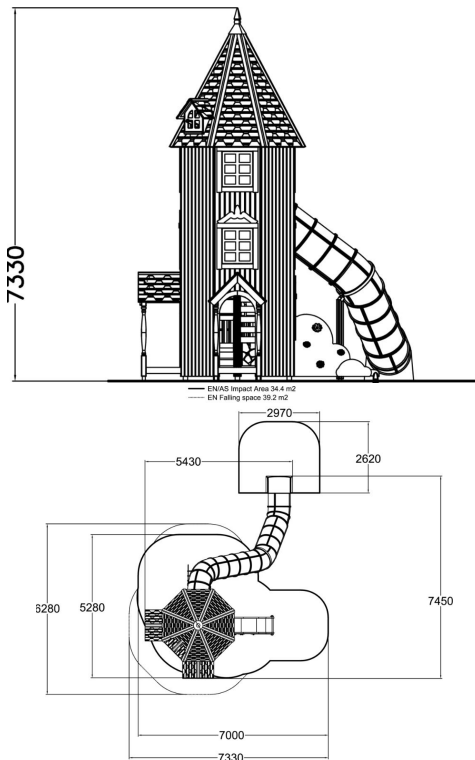

Das Muminhaus ist das schöne und gemütliche Zuhause der Muminfamilie. Es ist der Mittelpunkt in den Mumin-Geschichten. Aus diesem Grund spielt es auch im Mumin-Themenspielplatz eine zentrale Rolle. Im Inneren des Hauses gibt es in der Küche im Erdgeschoss viele Aktivitäten: Kochen und Backen, die Suche nach den Vorfahren und eine Rutsche direkt aus dem Fenster! Im mittleren Stockwerk kann man mit Freunden spielen und sich an die Reisen von Muminpappa erinnern. Es hat auch ein Eingang zu Mumintröll's Zimmer im obersten Stockwerk, von dem aus man einen tollen Blick über das Mumintal hat, und eine atemberaubende Röhrenrutsche hinunter in den Mumingarten! Eine Seite des Hauses ist teilweise offen, so dass die Aktivitäten im Inneren von außen gesehen werden können. Hier finden Sie auch den spannenden Kletterbereich in den zweiten Stock des Hauses.

| | |
|--------------------------------|---|
| Nutzeralter | 1+ |
| Anzahl Benutzer | 30 |
| Produkt, Länge | 5430 |
| Breite | 7450 |
| Höhe | 7330 |
| Aufprallfläche, M ² | 34.4 |
| Fallraum, Länge | 39.2 |
| Minimum Raumhöhe, MM | 7330 |
| Maximale Fallhöhe, MM | 1970 |
| Sicherheitsinformationen | EN 1176-1, 3 TÜV |
| Installationszeit h (1) | 110 |
| Befestigungsart | deep_mounting surface_mounting |
| Optionale Farben für Holz |  |
| Optionale Farben für Metalle |  |
| colors_walls_hpl_comp |  |
| color_rope |  |