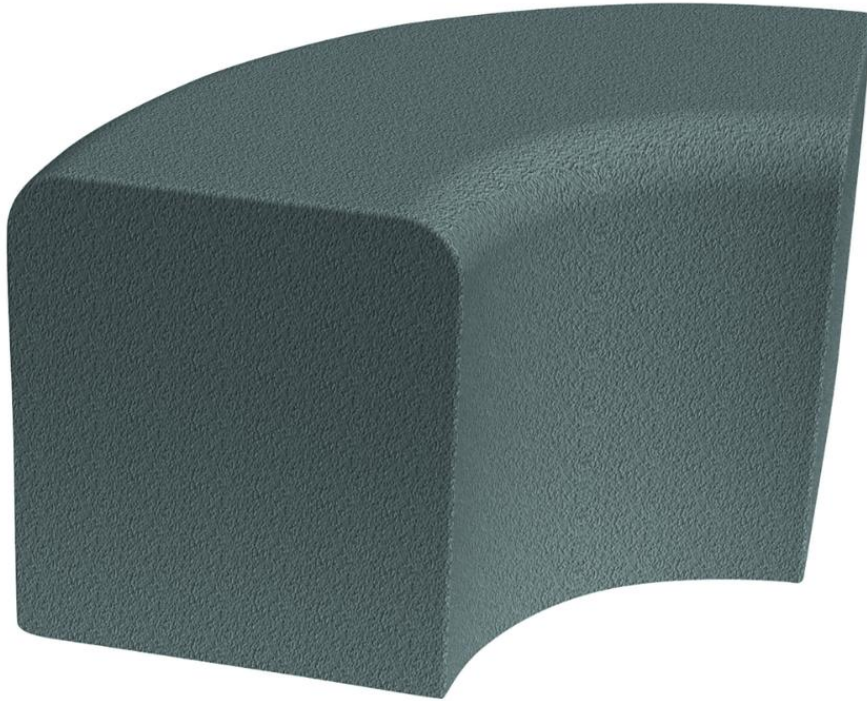

Softblock-Curve, grau

Schaffen Sie farbenfrohe und funktionale Umgebungen, indem Sie SoftBlock-Produkte unterschiedlicher Formen und Farben kombinieren. Die Produkte eignen sich für Bänke, Raumteiler und Balancierbahnen. SoftBlock-Produkte können z.B. in Bürgersteigen, Einkaufszentren oder Parks eingesetzt werden. Zusätzlich zu den Grundfarben Rot, Schwarz, Grau und Grün sind SoftBlock-Produkte in den Farben EPDM 1 und EPDM 2 erhältlich. Im Innenbereich können die Produkte direkt auf den Untergrund geklebt werden. Im Außenbereich können die Elemente auf Beton oder z.B. auf einem Gummisockel montiert werden. Für Tiefenbefestigungen können Sie 2 Stück der benötigten Montageteile mit der Produktnummer 977002 bestellen.

Produkt, Länge	600
Breite	350
Höhe	400