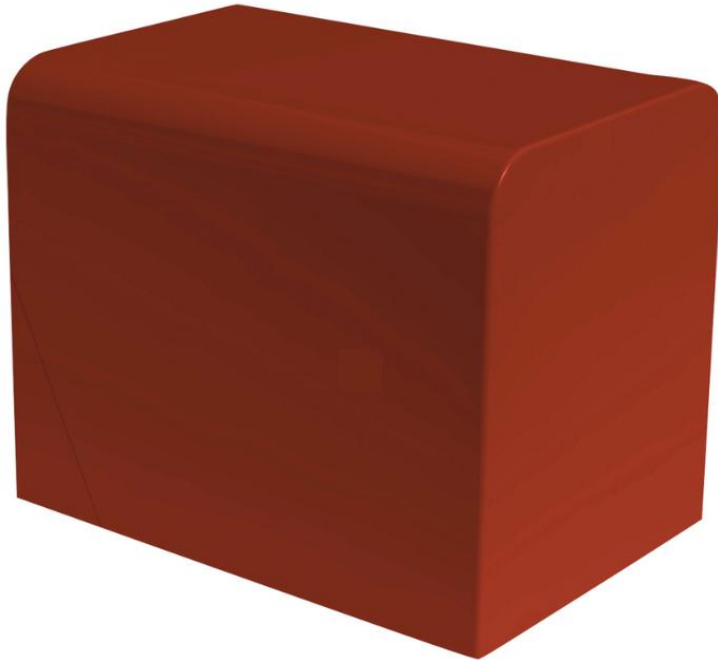

## Softblock straight, rot

Schaffen Sie farbenfrohe und funktionale Umgebungen, indem Sie SoftBlock-Produkte unterschiedlicher Formen und Farben kombinieren. Die Produkte eignen sich für Bänke, Raumteiler und Balancierbahnen. SoftBlock-Produkte können z.B. in Bürgersteigen, Einkaufszentren oder Parks eingesetzt werden. Zusätzlich zu den Grundfarben Rot, Schwarz, Grau und Grün sind SoftBlock-Produkte in den Farben EPDM 1 und EPDM 2 erhältlich. Im Innenbereich können die Produkte direkt auf den Untergrund geklebt werden. Im Außenbereich können die Elemente auf Beton oder z.B. auf einem Gummisockel montiert werden. Für Tiefenbefestigungen können Sie 2 Stück der benötigten Montageteile mit der Produktnummer 977002 bestellen.

Produkt, Länge	500
Breite	350
Höhe	400