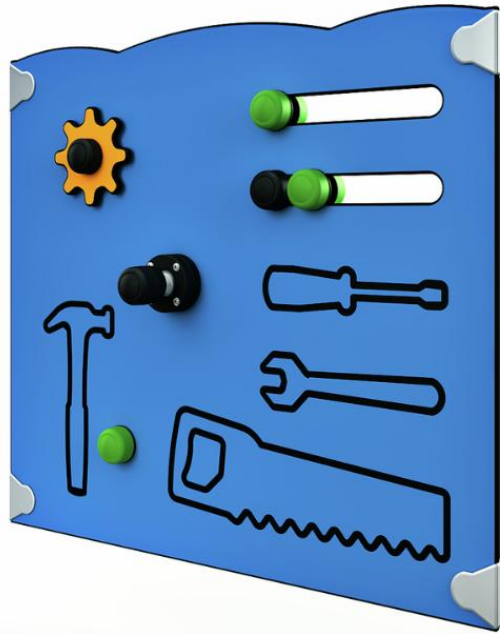

Spielwand Werkstatt

Diese Spielwand enthält alle notwendigen Werkzeuge für eine vollwertige Schreinerei oder eine Servicewerkstatt. Die Spielwand Werkstatt fördert die Kreativität und ermutigt die Kinder, Problemlösungen und soziale Fähigkeiten zu erlernen. Weiters fördert die Spielwand die Tiefensensibilität, den taktilen und visuellen Sinn sowie die Augen-Hand-Koordination und die Feinmotorik. Die Spielwand ist in acht verschiedenen Farben erhältlich: dunkelgrau, grau, rot, blau, grün, gelb, limettengrün und fuchsia (lila).