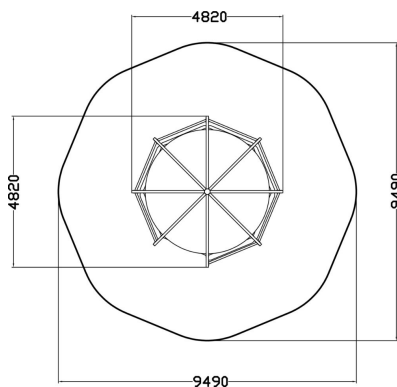

Play! Planetarium

Das Play!Planetarium ist ein einzigartiges Multi-Talent, das eine thematische Lernumgebung, einen Spiel- und Kletterturm und einen überdachten Pavillion in sich vereint. Die halbkugelförmige Spielplatzattraktion hat 8 verschiedene Kletterbereiche mit Netzen, Leitern und Kletterwänden. Im Inneren der Dachkuppel sind der Nachthimmel und sein Sternenzelt durch sternförmige Löcher und Zeichnungen dargestellt. Die Sterne sind zum Greifen nah. Kinder merken sich die verschiedenen Sternbilder und können sie am realen Nachthimmel wieder entdecken. Der Aussenbereich der Dachkuppel ist zum intensiven Klettern konzipiert worden. Durch Klettern wird die Entwicklung von körperlichen und geistigen Fähigkeiten von Kindern und Jugendlichen stark gefördert.

Nutzeralter	1+
Anzahl Benutzer	49
Produkt, Länge	4820
Breite	4820
Höhe	2760
Aufprallfläche, M ²	44.9
Fallraum, Länge	61.3
Minimum Raumhöhe, MM	4500
Maximale Fallhöhe, MM	2400
Sicherheitsinformationen	EN 1176-1 TÜV
Installationszeit h (1)	28
Optionale Farben für Holz	
Optionale Farben für Metallteile	
colors_walls_hpl_comp	
color_rope	