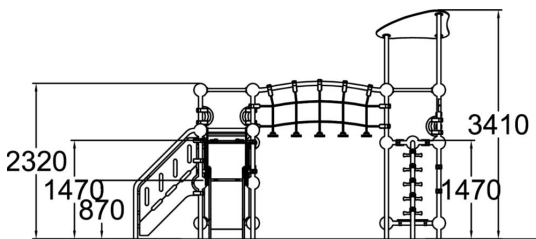

-  number_of_bridges
1
-  Anzahl der Kletternetze
3
-  Anzahl der Dächer
1
-  Anzahl der Rutschen
1
-  Anzahl der Türme
3

Krypton ist ein vielseitig nutzbares Spielgerät für Kinder verschiedener Altersstufen. Das Gerät kann von mehreren Kindern gleichzeitig genutzt werden. Die niedrigere Rutsche ist für jüngere Kinder geeignet, während ältere Kinder von den unterschiedlichen Kletterbereichen begeistert sein werden. Per Treppe gelangt man sicher zu der 870 mm hohen Rutsche. Zum höheren Turm (1.470 mm) gelangt man entweder per Kletternetz oder Schrägleiter. Der Turm ist auch über eine Kletterwand und eine Balancierbrücke erreichbar. Eine lustige Sprossenbrücke ist ideal geeignet, um das Gleichgewichtsgefühl zu schulen und kann für verschiedene Arten von Rollenspielen genutzt werden.

Nutzeralter	1+
Anzahl Benutzer	11
Produkt, Länge	4720
Breite	4080
Höhe	3410
Aufprallfläche, M ²	34.5
Fallraum, Länge	37.6
Minimum Raumhöhe, MM	3410
Maximale Fallhöhe, MM	1550
Sicherheitsinformationen	EN 1176-1, 3 TÜV
Installationszeit h (1)	22
Befestigungsart	deep_mounting surface_mounting