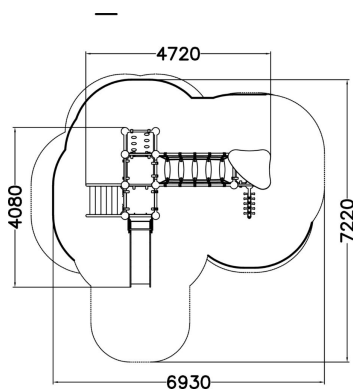

-  number_of_bridges
1
-  Anzahl der Kletternetze
3
-  Anzahl der Dächer
1
-  Anzahl der Rutschen
1
-  Anzahl der Türme
3

Krypton ist ein vielseitig nutzbares Spielgerät für Kinder verschiedener Altersstufen. Das Gerät kann von mehreren Kindern gleichzeitig genutzt werden. Die niedrigere Rutsche ist für jüngere Kinder geeignet, während ältere Kinder von den unterschiedlichen Kletterbereichen begeistert sein werden. Per Treppe gelangt man sicher zu der 870 mm hohen Rutsche. Zum höheren Turm (1.470 mm) gelangt man entweder per Kletternetz oder Schrägleiter. Der Turm ist auch über eine Kletterwand und eine Balancierbrücke erreichbar. Eine lustige Sprossenbrücke ist ideal geeignet, um das Gleichgewichtsgefühl zu schulen und kann für verschiedene Arten von Rollenspielen genutzt werden.

Nutzeralter	1+
Anzahl Benutzer	11
Produkt, Länge	4720
Breite	4080
Höhe	3410
Aufprallfläche, M ²	34.5
Fallraum, Länge	37.6
Minimum Raumhöhe, MM	3410
Maximale Fallhöhe, MM	1550
Sicherheitsinformationen	EN 1176-1, 3 TÜV
Installationszeit h (1)	22
Befestigungsart	deep_mounting surface_mounting