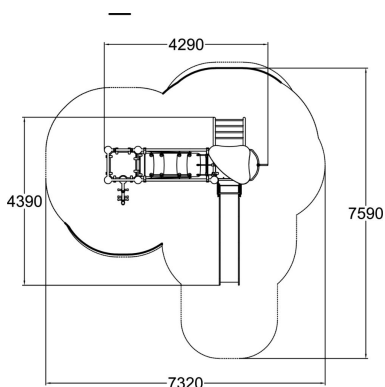

-  Anzahl der Klettertürme
3
-  Anzahl der Dächer
1
-  Anzahl der Rutschen
2
-  Anzahl der Türme
2

Radon ist ein großes und abwechslungsreiches Spielgerät, das garantiert alle kleinen Kletterer begeistern wird. Ein niedriger (870 mm) und ein höherer (1.470 mm) Turm sorgen für spannende Spielmöglichkeiten und verschiedene Kletterelemente wechseln sich ab, um die motorischen Fähigkeiten der Kinder auf vielfältige Weise zu schulen. Um sicher von einem Turm zum anderen zu gelangen, befindet sich zwischen den Türmen eine lustige Hängebrücke. Der höhere Turm kann auch über eine Leiter erreicht werden und mit viel Spaß und Geschwindigkeit geht es mit der Rutsche oder der Feuerwehrrutsche wieder abwärts. Neben der Rutsche befindet sich eine Sitzgelegenheit, um sich bei Bedarf ausruhen zu können.

Nutzeralter	3+
Anzahl Benutzer	10
Produkt, Länge	4290
Breite	4390
Höhe	3410
Aufprallfläche, M ²	36.5
Fallraum, Länge	37.1
Minimum Raumhöhe, MM	3410
Maximale Fallhöhe, MM	1470
Sicherheitsinformationen	EN 1176-1, 3 TÜV
Installationszeit h (1)	22
Befestigungsart	deep_mounting surface_mounting