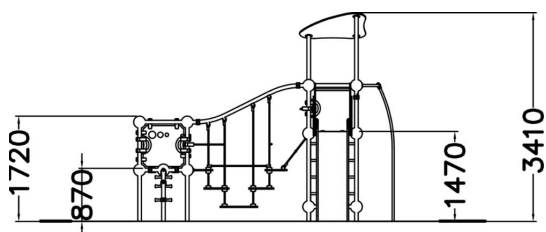

-  Anzahl der Klettertürme
3
-  Anzahl der Dächer
1
-  Anzahl der Rutschen
2
-  Anzahl der Türme
2

Radon ist ein großes und abwechslungsreiches Spielgerät, das garantiert alle kleinen Kletterer begeistern wird. Ein niedriger (870 mm) und ein höherer (1.470 mm) Turm sorgen für spannende Spielmöglichkeiten und verschiedene Kletterelemente wechseln sich ab, um die motorischen Fähigkeiten der Kinder auf vielfältige Weise zu schulen. Um sicher von einem Turm zum anderen zu gelangen, befindet sich zwischen den Türmen eine lustige Hängebrücke. Der höhere Turm kann auch über eine Leiter erreicht werden und mit viel Spaß und Geschwindigkeit geht es mit der Rutsche oder der Feuerwehrrutsche wieder abwärts. Neben der Rutsche befindet sich eine Sitzgelegenheit, um sich bei Bedarf ausruhen zu können.

Nutzeralter	3+
Anzahl Benutzer	10
Produkt, Länge	4290
Breite	4390
Höhe	3410
Aufprallfläche, M ²	36.5
Fallraum, Länge	37.1
Minimum Raumhöhe, MM	3410
Maximale Fallhöhe, MM	1470
Sicherheitsinformationen	EN 1176-1, 3 TÜV
Installationszeit h (1)	22
Befestigungsart	deep_mounting surface_mounting