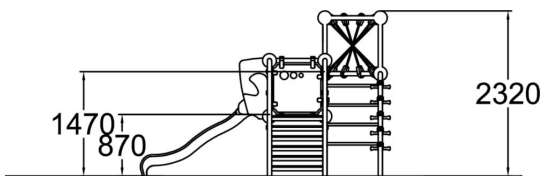

# Spielgerüst Vanadium

-  Anzahl der Kletternetze  
2
-  Anzahl der Rutschen  
1
-  Anzahl der Türme  
2

Vanadium ist ein vielseitig nutzbares Spielplatzgerät, das wenig Platz benötigt. Neben einer 870 mm hohen Rutsche mit Stufen verfügt das Gerät über eine Stahlleiter, eine Schrägleiter und ein gebogenes Kletternetz, das sich über dem Podest befindet. Dank diverser Klettermöglichkeiten ist das Gerät auch für ältere Kinder spannend. Die verschiedenen Kletterbereiche bieten für unterschiedlich geübte Kletterer eine Herausforderung und schulen auf vielfältige Art das Gleichgewichtsgefühl der Kinder. Das ungewöhnliche und moderne Aussehen regt im Vergleich zu altmodischen Spielgeräten zu neuen kreativen Spielmöglichkeiten an.

Nutzeralter	1+
Anzahl Benutzer	7
Produkt, Länge	4640
Breite	3490
Höhe	2320
Aufprallfläche, M <sup>2</sup>	34.3
Fallraum, Länge	36.5
Minimum Raumhöhe, MM	3270
Maximale Fallhöhe, MM	2250
Sicherheitsinformationen	EN 1176-1, 3 TÜV
Installationszeit h (1)	20
Befestigungsart	deep_mounting surface_mounting