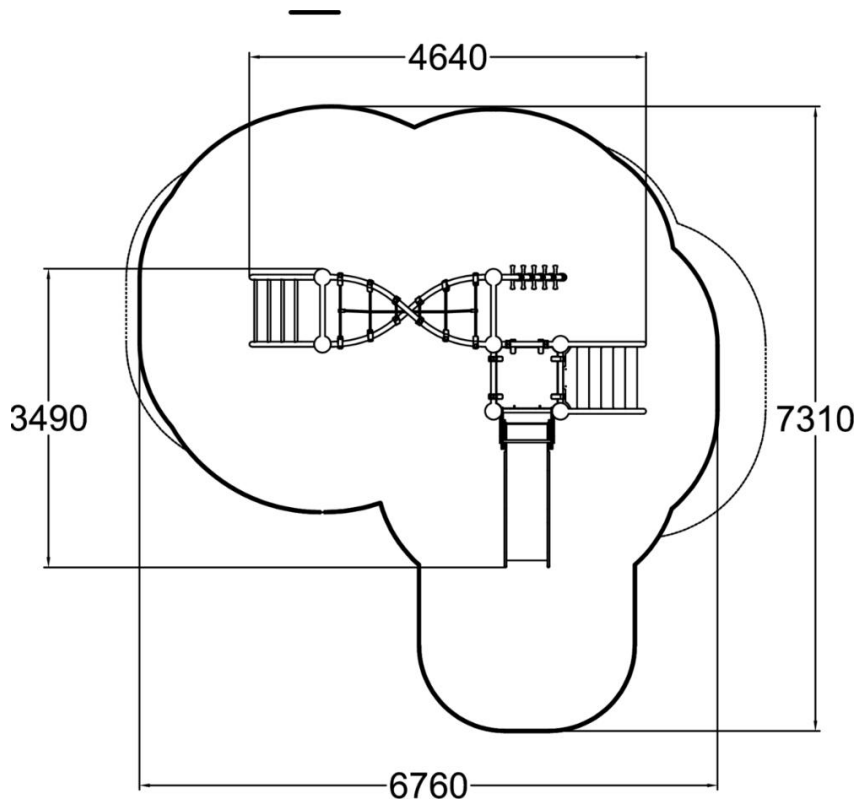

# Spielgerüst Vanadium

-  Anzahl der Kletternetze  
2
-  Anzahl der Rutschen  
1
-  Anzahl der Türme  
2

Vanadium ist ein vielseitig nutzbares Spielplatzgerät, das wenig Platz benötigt. Neben einer 870 mm hohen Rutsche mit Stufen verfügt das Gerät über eine Stahlleiter, eine Schrägleiter und ein gebogenes Kletternetz, das sich über dem Podest befindet. Dank diverser Klettermöglichkeiten ist das Gerät auch für ältere Kinder spannend. Die verschiedenen Kletterbereiche bieten für unterschiedlich geübte Kletterer eine Herausforderung und schulen auf vielfältige Art das Gleichgewichtsgefühl der Kinder. Das ungewöhnliche und moderne Aussehen regt im Vergleich zu altmodischen Spielgeräten zu neuen kreativen Spielmöglichkeiten an.

Nutzeralter	1+
Anzahl Benutzer	7
Produkt, Länge	4640
Breite	3490
Höhe	2320
Aufprallfläche, M <sup>2</sup>	34.3
Fallraum, Länge	36.5
Minimum Raumhöhe, MM	3270
Maximale Fallhöhe, MM	2250
Sicherheitsinformationen	EN 1176-1, 3 TÜV
Installationszeit h (1)	20
Befestigungsart	deep_mounting surface_mounting