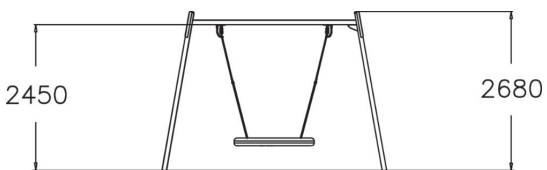

Schaukelgerüst Thallium + Nestschaukel

|                                  |   |
|----------------------------------|---|
| Nutzeralter                      | 1+  |
| Anzahl Benutzer                  | 4   |
| Produkt, Länge                   | 1630  |
| Breite                           | 3740  |
| Höhe                             | 2680  |
| Aufprallfläche, M <sup>2</sup>   | 21.1  |
| Fallraum, Länge                  | 21.1  |
| Minimum Raumhöhe, MM             | 2900  |
| Maximale Fallhöhe, MM            | 1400  |
| Sicherheitsinformationen         | EN 1176-1, 2 TÜV                            |
| Installationszeit h (1)          | 6   |
| Befestigungsart                  | Tiefenbefestigung<br>Oberflächenbefestigung |
| Optionale Farben für Metallteile |   |