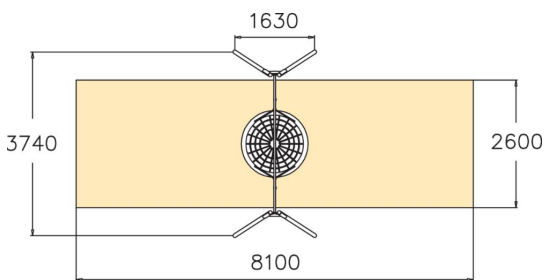

Schaukelgerüst Thallium + Nestschaukel

|                                  |   |
|----------------------------------|---|
| Nutzeralter                      | 1+  |
| Anzahl Benutzer                  | 4   |
| Produkt, Länge                   | 1630  |
| Breite                           | 3740  |
| Höhe                             | 2680  |
| Aufprallfläche, M <sup>2</sup>   | 21.1  |
| Fallraum, Länge                  | 21.1  |
| Minimum Raumhöhe, MM             | 2900  |
| Maximale Fallhöhe, MM            | 1400  |
| Sicherheitsinformationen         | EN 1176-1, 2 TÜV                            |
| Installationszeit h (1)          | 6   |
| Befestigungsart                  | Tiefenbefestigung<br>Oberflächenbefestigung |
| Optionale Farben für Metallteile |   |