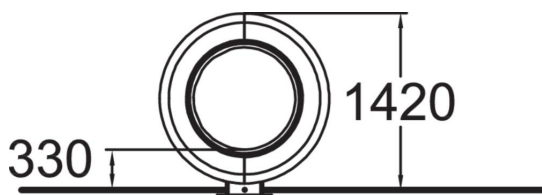

Karussell Waschmaschine

Nutzeralter	6+
Anzahl Benutzer	3
Produkt, Länge	1370
Breite	560
Höhe	1420
Aufprallfläche, M ²	14.4
Minimum Raumhöhe, MM	1800
Maximale Fallhöhe, MM	1000
Sicherheitsinformationen	EN 1176-1 TÜV
Installationszeit h (1)	4
Befestigungsart	Oberflächenbefestigung
Optionale Farben für Metallteile	