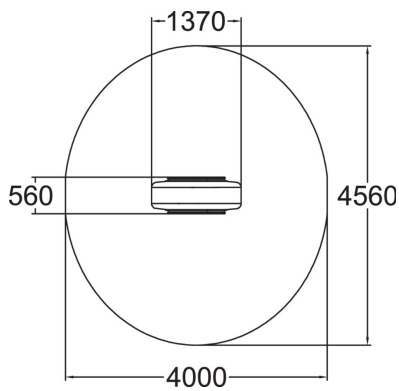

Karussell Waschmaschine

Nutzeralter	6+
Anzahl Benutzer	3
Produkt, Länge	1370
Breite	560
Höhe	1420
Aufprallfläche, M ²	14.4
Minimum Raumhöhe, MM	1800
Maximale Fallhöhe, MM	1000
Sicherheitsinformationen	EN 1176-1 TÜV
Installationszeit h (1)	4
Befestigungsart	Oberflächenbefestigung
Optionale Farben für Metallteile	