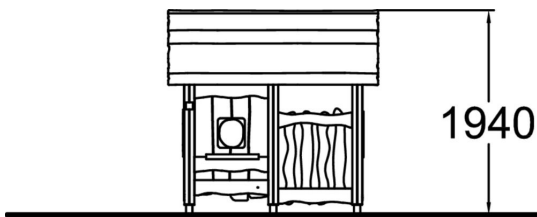

number\_of\_meeting  
1

Anzahl der Spielpla  
3

Anzahl der Dächer  
1

Das aufregende Waldhaus für Kinder von 1-7 Jahren eignet sich perfekt für alle Arten von Spielen. Es bietet Platz für mehrere Kleinkinder gleichzeitig. Die Hütte kann mit zusätzlichen Funktionen ausgestattet werden, damit Kinder sie für ihr Rollenspiel und andere Spiele nutzen können. Eine Längsseite ist offen. Die Bretterwände haben Fenster für die einfache Aufsicht der Kinder beim Spielen. Das Dache ist von mittelalterlichen skandinavischen Häusern beeinflusst. Das Haus ist auf einer Seite offen und hat drei Wände mit Fenstern und eine Zauwand. Grüne Fensterrahmen setzen Akzente. Ein Kamin krönt das spielerische Design. Für dieses Spielhaus benötigen Sie KEINEN FALLSCHUTZ!.

Nutzeralter	1+
Anzahl Benutzer	7
Produkt, Länge	2000
Breite	980
Höhe	2020
Fallraum, Länge	18
Minimum Raumhöhe, MM	3330
Sicherheitsinformationen	EN 1176-1:2017
Installationszeit h (1)	2
Befestigungsart	deep_mounting surface_mounting
Optionale Farben für Holz	
Optionale Farben für Metallteile	