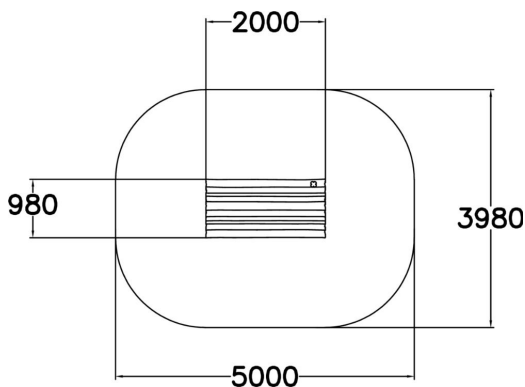

number\_of\_meeting  
1

Anzahl der Spielpla  
3

Anzahl der Dächer  
1

Das aufregende Waldhaus für Kinder von 1-7 Jahren eignet sich perfekt für alle Arten von Spielen. Es bietet Platz für mehrere Kleinkinder gleichzeitig. Die Hütte kann mit zusätzlichen Funktionen ausgestattet werden, damit Kinder sie für ihr Rollenspiel und andere Spiele nutzen können. Eine Längsseite ist offen. Die Bretterwände haben Fenster für die einfache Aufsicht der Kinder beim Spielen. Das Dache ist von mittelalterlichen skandinavischen Häusern beeinflusst. Das Haus ist auf einer Seite offen und hat drei Wände mit Fenstern und eine Zauwand. Grüne Fensterrahmen setzen Akzente. Ein Kamin krönt das spielerische Design. Für dieses Spielhaus benötigen Sie KEINEN FALLSCHUTZ!.

Nutzeralter	1+
Anzahl Benutzer	7
Produkt, Länge	2000
Breite	980
Höhe	2020
Fallraum, Länge	18
Minimum Raumhöhe, MM	3330
Sicherheitsinformationen	EN 1176-1:2017
Installationszeit h (1)	2
Befestigungsart	deep_mounting surface_mounting
Optionale Farben für Holz	
Optionale Farben für Metallteile	