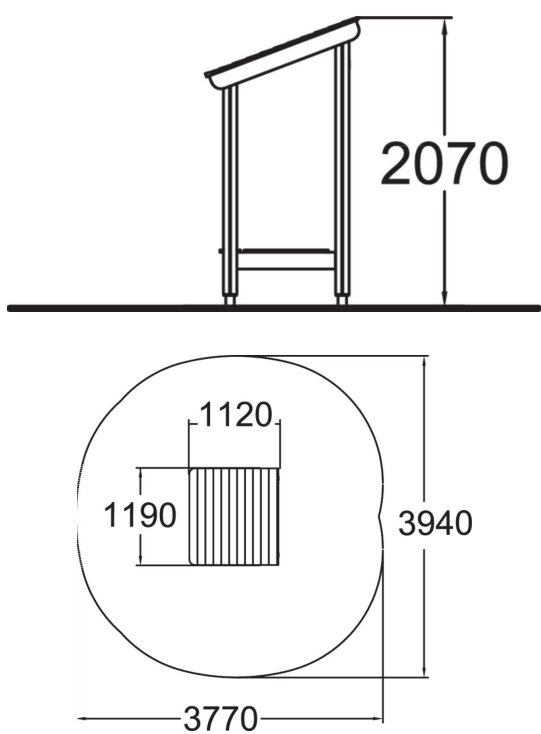

175060

Spielhaus Chiara

Nutzeralter	1+
Anzahl Benutzer	3
Produkt, Länge	1120
Breite	1190
Höhe	1950
Minimum Raumhöhe, MM	2070
Maximale Fallhöhe, MM	440
Sicherheitsinformationen	EN 1176-1 TÜV
Installationszeit h (1)	2
Befestigungsart	Tiefenbefestigung