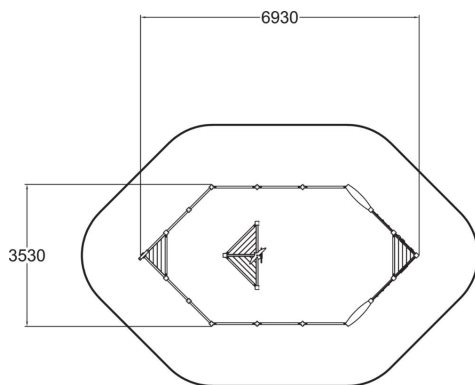

137850

Inklusives Sandspiel-Schiff

Nutzeralter	1+
Anzahl Benutzer	19
Produkt, Länge	6930
Breite	3530
Höhe	3290
Aufprallfläche, M ²	2
Fallraum, Länge	49.7
Minimum Raumhöhe, MM	3290
Maximale Fallhöhe, MM	380
Sicherheitsinformationen	EN 1176-1 TÜV
Installationszeit h (1)	8.5
Befestigungsart	deep_mounting
Optionale Farben für Holz	
colors_walls_hpl_comp	