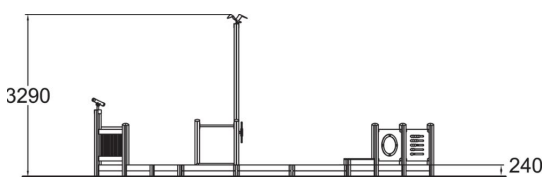

137850

Inklusives Sandspiel-Schiff

Nutzeralter	1+
Anzahl Benutzer	19
Produkt, Länge	6930
Breite	3530
Höhe	3290
Aufprallfläche, M ²	2
Fallraum, Länge	49.7
Minimum Raumhöhe, MM	3290
Maximale Fallhöhe, MM	380
Sicherheitsinformationen	EN 1176-1 TÜV
Installationszeit h (1)	8.5
Befestigungsart	deep_mounting
Optionale Farben für Holz	
colors_walls_hpl_comp	