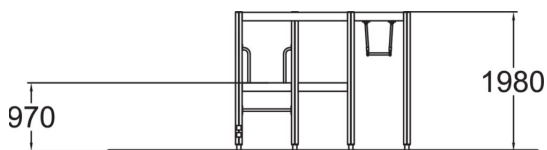

# 3D Kletteranlage Thorben

Nutzeralter	4+
Produkt, Länge	2500
Breite	1700
Höhe	1980
Aufprallfläche, M <sup>2</sup>	29.7
Minimum Raumhöhe, MM	3470
Maximale Fallhöhe, MM	1970
Sicherheitsinformationen	EN 1176-1 TÜV
Installationszeit h (1)	10
Befestigungsart	Tiefenbefestigung Oberflächenbefestigung