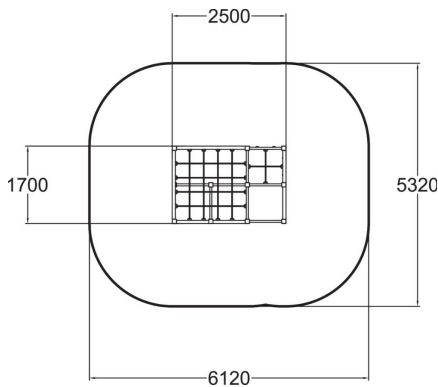

# 3D Kletteranlage Thorben

Nutzeralter	4+
Produkt, Länge	2500
Breite	1700
Höhe	1980
Aufprallfläche, M <sup>2</sup>	29.7
Minimum Raumhöhe, MM	3470
Maximale Fallhöhe, MM	1970
Sicherheitsinformationen	EN 1176-1 TÜV
Installationszeit h (1)	10
Befestigungsart	Tiefenbefestigung Oberflächenbefestigung