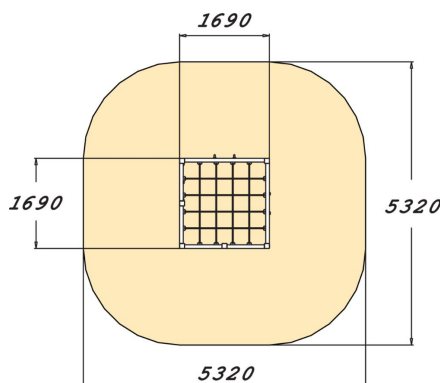

137072M

Klettergerüst Torge

Vielseitig nutzbares, geradliniges Klettergerüst, das für kleine Flächen geeignet ist. Dank seiner Form, die eine Vielzahl von Kletter- und Turnübungen ermöglicht, kann das Klettergerüst von mehreren Kindern gleichzeitig genutzt werden. Klettern schult den Gleichgewichtssinn von Kindern und stärkt die Muskeln.

Nutzeralter	3+
Anzahl Benutzer	10
Produkt, Länge	1690
Breite	1690
Höhe	1980
Aufprallfläche, M ²	28.5
Fallraum, Länge	25.5
Minimum Raumhöhe, MM	3470
Maximale Fallhöhe, MM	1970
Sicherheitsinformationen	EN 1176-1 TÜV
Installationszeit h (1)	6
Befestigungsart	deep_mounting surface_mounting
Optionale Farben für Holz	
colors_walls_hpl_comp	