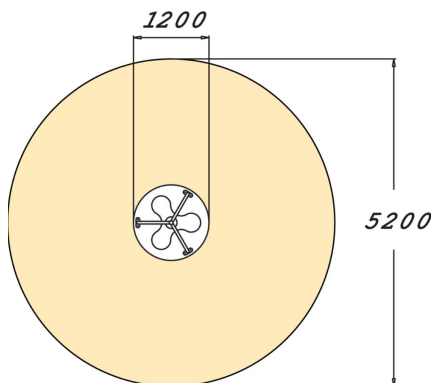

# Karussell Iodine

Ein Karussell für vier Personen. Das Karussell besteht aus einer runden Platte auf einer Höhe von 140 mm, dreieckigen Sitzflächen auf einer Höhe von 410 mm und drei Metallstangen zum Festhalten und Drehen des Spielgeräts. Sich auf dem Karussell zu drehen, hilft Kindern auf spielerische Art, ihren Gleichgewichtssinn zu entwickeln.

Nutzeralter	3+
Anzahl Benutzer	3
Produkt, Länge	1200
Breite	1200
Höhe	770
Aufprallfläche, M <sup>2</sup>	21.2
Fallraum, Länge	21.2
Minimum Raumhöhe, MM	1930
Maximale Fallhöhe, MM	1000
Sicherheitsinformationen	EN 1176-1, 5 TÜV
Installationszeit h (1)	1.5
Befestigungsart	Tiefenbefestigung Oberflächenbefestigung
Optionale Farben für Metallteile	
colors_walls_hpl_comp	