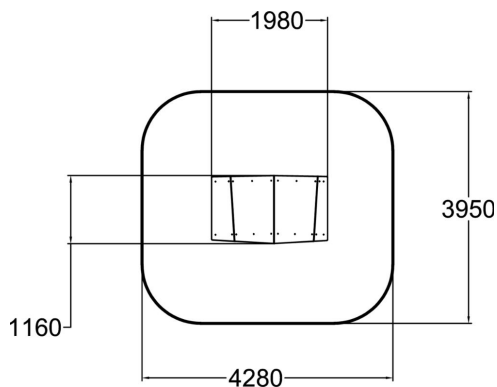

Das perfekte Spielhaus um sich mit Freunden zu treffen! Diese niedliche Hütte ist auf einer Seite offen und jede Wand hat ein unterschiedlich geformtes "Fenster": ein Dreieck, ein Quadrat und einen Kreis. Die Tischplatte aus Hochdrucklaminat ist nach einem Picknick oder nach dem Backen von Sandkuchen leicht zu reinigen.

Nutzeralter	1+
Anzahl Benutzer	8
Produkt, Länge	1980
Breite	1160
Höhe	1740
Fallraum, Länge	16.1
Minimum Raumhöhe, MM	1800
Maximale Fallhöhe, MM	500
Installationszeit h (1)	6
Befestigungsart	Tiefenbefestigung Oberflächenbefestigung
Optionale Farben für Holz	
colors_walls_hpl_comp	