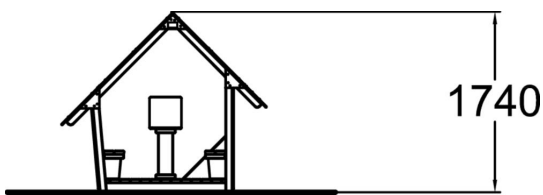

Das perfekte Spielhaus um sich mit Freunden zu treffen! Diese niedliche Hütte ist auf einer Seite offen und jede Wand hat ein unterschiedlich geformtes "Fenster": ein Dreieck, ein Quadrat und einen Kreis. Die Tischplatte aus Hochdrucklaminat ist nach einem Picknick oder nach dem Backen von Sandkuchen leicht zu reinigen.

Nutzeralter	1+
Anzahl Benutzer	8
Produkt, Länge	1980
Breite	1160
Höhe	1740
Fallraum, Länge	16.1
Minimum Raumhöhe, MM	1800
Maximale Fallhöhe, MM	500
Installationszeit h (1)	6
Befestigungsart	Tiefenbefestigung Oberflächenbefestigung
Optionale Farben für Holz	
colors_walls_hpl_comp	