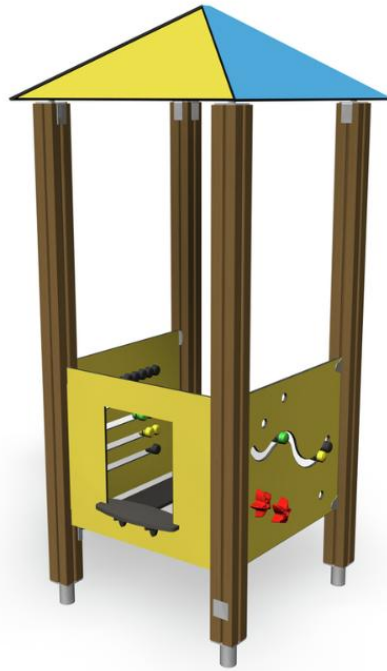

Anzahl der Spielpla
3

Anzahl der Dächer
1

Nutzeralter	1+
Anzahl Benutzer	6
Produkt, Länge	1040
Breite	990
Höhe	2320
Minimum Raumhöhe, MM	2320
Sicherheitsinformationen	EN 1176-1 TÜV
Installationszeit h (1)	3
Befestigungsart	Tiefenbefestigung Oberflächenbefestigung