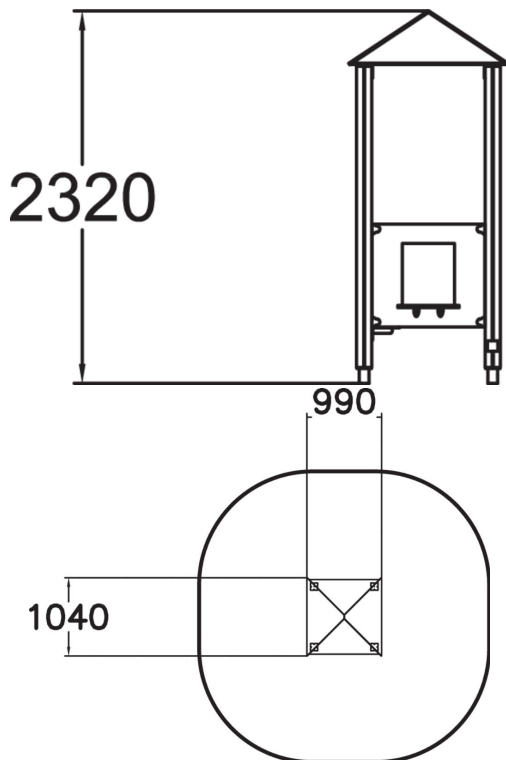

Anzahl der Spielpla
3

Anzahl der Dächer
1

Nutzeralter	1+
Anzahl Benutzer	6
Produkt, Länge	1040
Breite	990
Höhe	2320
Minimum Raumhöhe, MM	2320
Sicherheitsinformationen	EN 1176-1 TÜV
Installationszeit h (1)	3
Befestigungsart	Tiefenbefestigung Oberflächenbefestigung