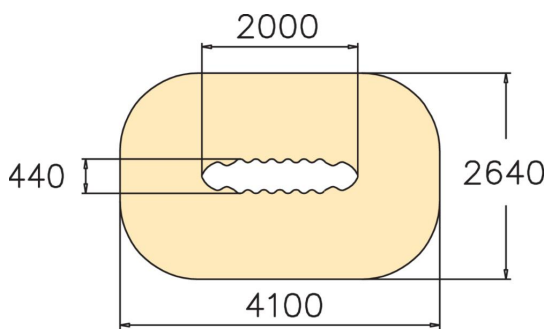

Federtier Wurm

Nutzeralter	1+
Anzahl Benutzer	3
Produkt, Länge	2000
Breite	440
Höhe	420
Aufprallfläche, M ²	10
Fallraum, Länge	10
Minimum Raumhöhe, MM	2145
Maximale Fallhöhe, MM	600
Sicherheitsinformationen	EN 1176-1, 6 TÜV
Installationszeit h (1)	1
Befestigungsart	Tiefenbefestigung Oberflächenbefestigung
colors_walls_hpl_comp	