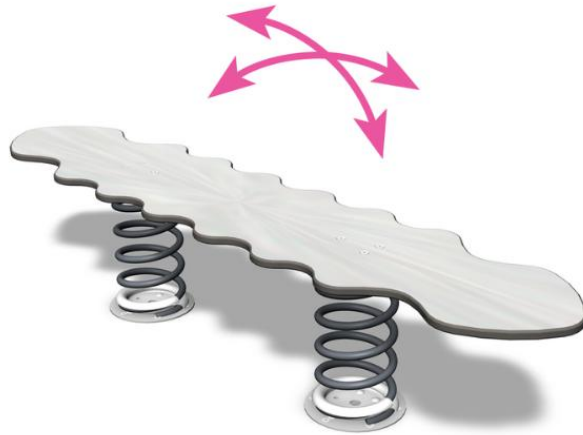

Federtier Wurm

Nutzeralter	1+
Anzahl Benutzer	3
Produkt, Länge	2000
Breite	440
Höhe	420
Aufprallfläche, M ²	10
Fallraum, Länge	10
Minimum Raumhöhe, MM	2145
Maximale Fallhöhe, MM	600
Sicherheitsinformationen	EN 1176-1, 6 TÜV
Installationszeit h (1)	1
Befestigungsart	Tiefenbefestigung Oberflächenbefestigung
colors_walls_hpl_comp	