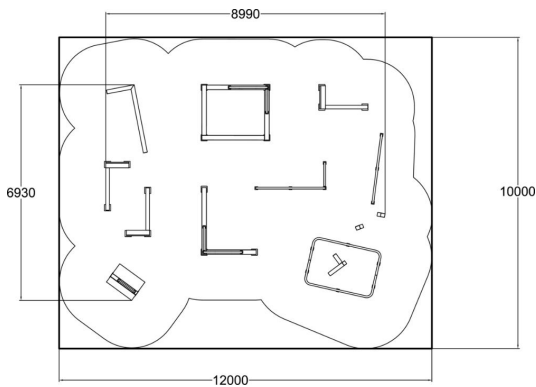

Spot S4 umfasst folgende Produkte: 2 x Dex Step, Dex Landing, Dex Beam, Dex Box, Rail Line, Rail Square, Rail Corner High, 2 x Vault S, Vault M, Vault LXU, Vault Square U. Der Spot S4 S4 wurde speziell gemäß der Sicherheitsnorm EN1176 für Spielflächen UND der Sicherheitsnorm EN16899 für Parkouranlagen entwickelt. Andere Spots der Serie entsprechen ausschliesslich der Parkour-Norm EN16899. Die Funktionen sind Vaults, Balancieren, Fußplatzierung, Underbars, Sprünge und Landungen. Die Bodenmarkierungen verbessern den einzigartigen Look und die Funktionalität beim Trainieren von Sprünge und Landungen.

Nutzeralter	4-99
Produkt, Länge	6930
Breite	8990
Höhe	1580
Fallraum, Länge	103.1
Minimum Raumhöhe, MM	3880
Maximale Fallhöhe, MM	1580