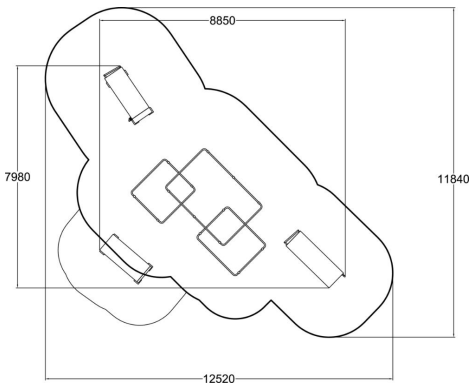

MODUL 8 umfasst die folgenden Produkte: Base Frame (081733M), Base S (081730M), Base L (081732M), Cage M (081751M). Kernfunktionen dieses Moduls sind Hängen, Schwingen, Underbars, Spins, Sprünge, Vaults und Wandtechniken. Die Anordnung der Elemente macht zahlreiche Bewegungskombinationen möglich - kombiniert mit anderen Modulen, die andere Funktionen bieten, können Sie Ihren DASH Parkour-Park noch vielseitiger machen.

Nutzeralter	10-99
Produkt, Länge	7980
Breite	8810
Höhe	2400
Fallraum, Länge	91.3
Maximale Fallhöhe, MM	2400