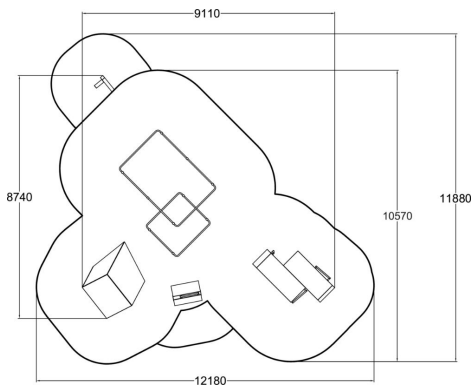

MODUL 6 umfasst die folgenden Produkte: Dex Landing (081701M), Dex Box (081702), Block M (081741M), Cage S (081750M), Base Double M (081738M). Kernfunktionen dieses Moduls sind Hängen, Schwingen, Underbars, Spins, Sprünge, Vaults und Wandtechniken. Die Anordnung der Elemente macht zahlreiche Bewegungskombinationen möglich - kombiniert mit anderen Modulen, die andere Funktionen bieten, können Sie Ihren DASH Parkour-Park noch vielseitiger machen.

Nutzeralter	10-99
Produkt, Länge	9110
Breite	8740
Höhe	2540
Fallraum, Länge	91.9
Minimum Raumhöhe, MM	2750
Maximale Fallhöhe, MM	2450