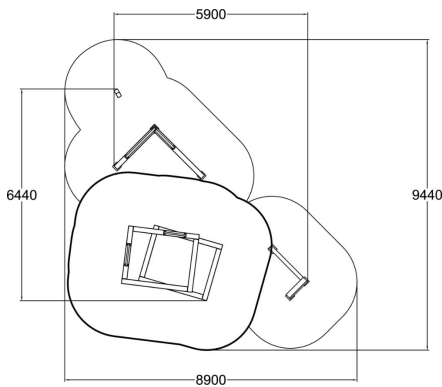

MODUL 4 umfasst die folgenden Produkte: Dex Step, Vault M, Vault LXU, Base Pile. Die Hauptfunktionen dieses Moduls sind Vaults, Fußplatzierung, Underbars und Wandtechniken. Die Anordnung der Elemente macht zahlreiche Bewegungskombinationen möglich - kombiniert mit anderen Modulen, die andere Funktionen bieten, können Sie Ihren DASH Parkour-Park noch vielseitiger machen.

Nutzeralter	8-99
Produkt, Länge	5900
Breite	6440
Höhe	1820
Fallraum, Länge	55.2
Minimum Raumhöhe, MM	3920
Maximale Fallhöhe, MM	1820
Installationszeit h (1)	4