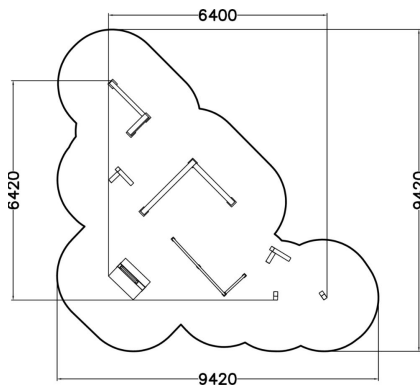

MODUL 3 - VAULT & PRECISION

MODUL 3 umfasst die folgenden Produkte: 2x Dex Step, 2x Dex Landing, Dex Box, Vault S, Vault L, Rail Corner High. Die Hauptfunktionen dieses Moduls sind tiefe Vaults, Fußplatzierung, Underbars und Balancieren. Die Anordnung der Elemente macht zahlreiche Bewegungskombinationen möglich - kombiniert mit anderen Modulen, die andere Funktionen bieten, können Sie Ihren DASH Parkour-Park noch vielseitiger machen.

Nutzeralter	6-99
Produkt, Länge	6400
Breite	6420
Höhe	950
Fallraum, Länge	56.1
Minimum Raumhöhe, MM	3150
Maximale Fallhöhe, MM	950