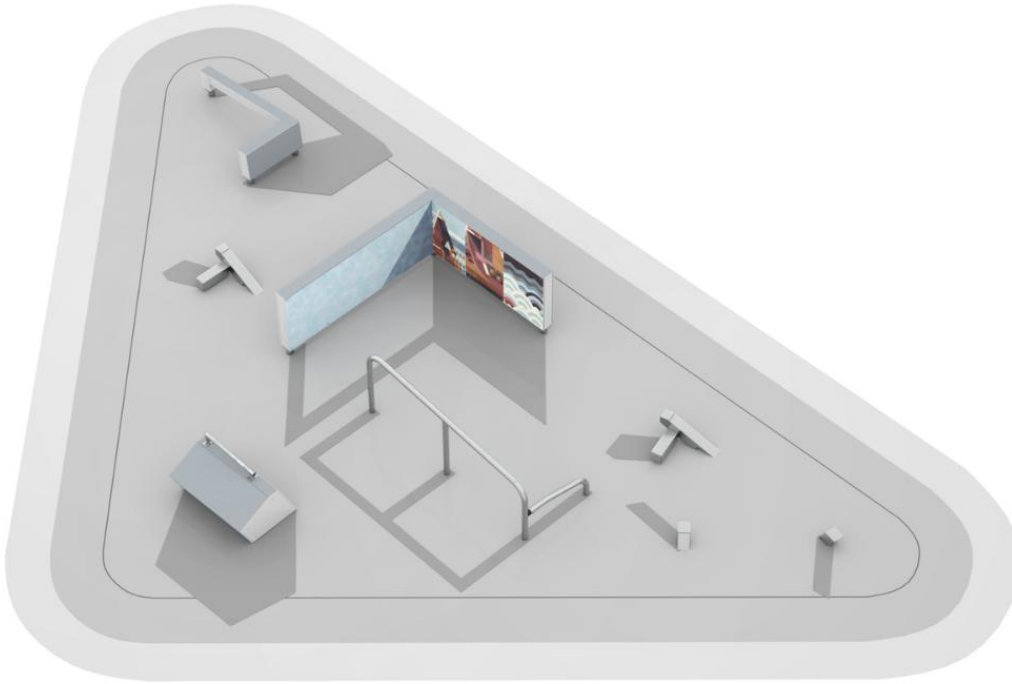

MODUL 3 - VAULT & PRECISION

MODUL 3 umfasst die folgenden Produkte: 2x Dex Step, 2x Dex Landing, Dex Box, Vault S, Vault L, Rail Corner High. Die Hauptfunktionen dieses Moduls sind tiefe Vaults, Fußplatzierung, Underbars und Balancieren. Die Anordnung der Elemente macht zahlreiche Bewegungskombinationen möglich - kombiniert mit anderen Modulen, die andere Funktionen bieten, können Sie Ihren DASH Parkour-Park noch vielseitiger machen.

Nutzeralter	6-99
Produkt, Länge	6400
Breite	6420
Höhe	950
Fallraum, Länge	56.1
Minimum Raumhöhe, MM	3150
Maximale Fallhöhe, MM	950