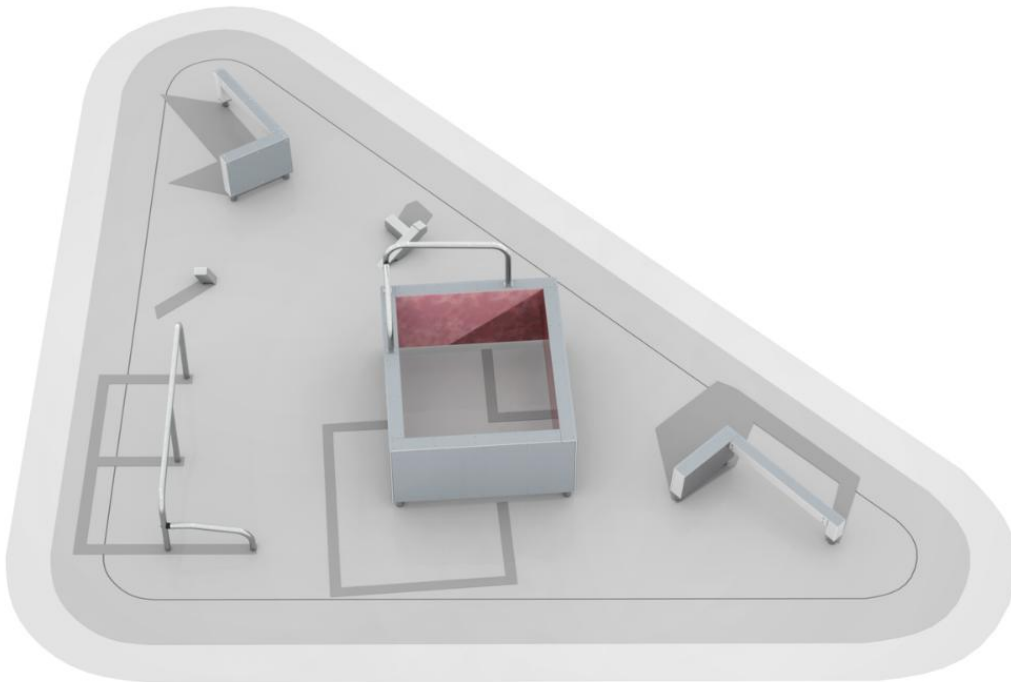

MODUL 1 - VAULT & JUMP

MODUL 1 umfasst die folgenden Dash Parkour-Elemente: Dex Step, Dex Landing, Rail Corner High, Vault S, Vault M, Vault Square U. Die Hauptfunktionen dieses Moduls sind tiefe Vaults, Fußplatzierung, Underbars und Balancieren. Die Anordnung der Elemente macht zahlreiche Bewegungskombinationen möglich - kombiniert mit anderen Modulen, die andere Funktionen bieten, können Sie Ihren DASH Parkour-Park noch vielseitiger machen.

Nutzeralter	6-99
Produkt, Länge	6440
Breite	6460
Höhe	1580
Fallraum, Länge	57.9
Minimum Raumhöhe, MM	3880
Maximale Fallhöhe, MM	1580