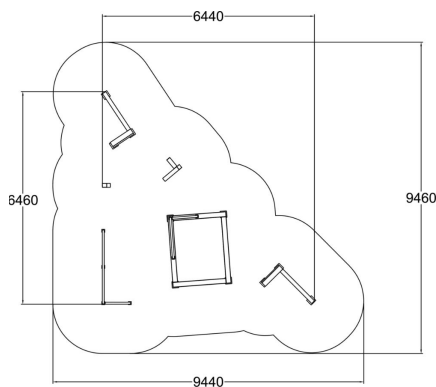

MODUL 1 - VAULT & JUMP

MODUL 1 umfasst die folgenden Dash Parkour-Elemente: Dex Step, Dex Landing, Rail Corner High, Vault S, Vault M, Vault Square U. Die Hauptfunktionen dieses Moduls sind tiefe Vaults, Fußplatzierung, Underbars und Balancieren. Die Anordnung der Elemente macht zahlreiche Bewegungskombinationen möglich - kombiniert mit anderen Modulen, die andere Funktionen bieten, können Sie Ihren DASH Parkour-Park noch vielseitiger machen.

Nutzeralter	6-99
Produkt, Länge	6440
Breite	6460
Höhe	1580
Fallraum, Länge	57.9
Minimum Raumhöhe, MM	3880
Maximale Fallhöhe, MM	1580