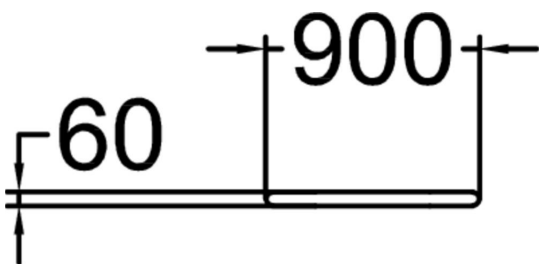

Hinweisschild im geschwungenen Design zur Verwendung in Fitnessparks, auf dem Trainingsprogramme für Anfänger erläutert werden.

Produkt, Länge	900
Breite	60
Höhe	1600
Befestigungsart	surface_mounting