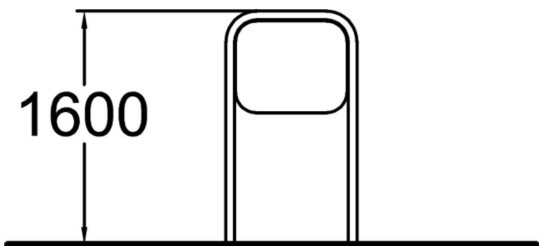

Hinweisschild im geschwungenen Design zur Verwendung in Fitnessparks, auf dem Trainingsprogramme für Anfänger erläutert werden.

Produkt, Länge	900
Breite	60
Höhe	1600
Befestigungsart	surface_mounting