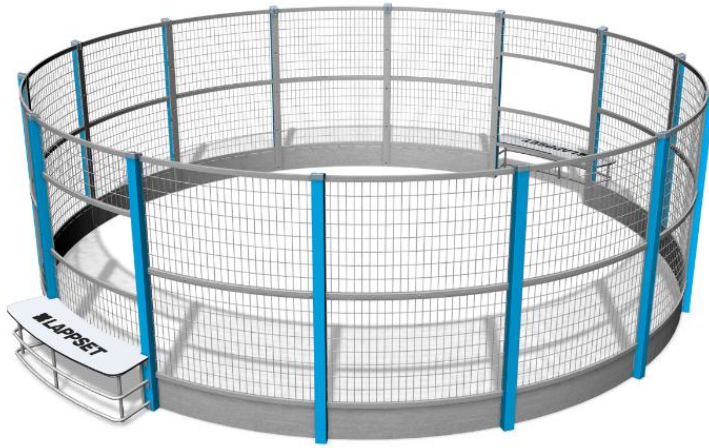

# Arena Panna High

Panna Knock Out aus Surinam diente als Inspiration für Panna-Arenen. Die Arena ist klein, rund, hat ein simples Design und ist daher sowohl für Parks als auch für die Stadt geeignet. Die Arena ist nicht nur für ein Spiel ausgelegt, sondern ist auch für andere Ballsportarten geeignet. Der Fantasie sind keine Grenzen gesetzt. Das Produkt besteht aus zwei Toren und einem runden Stahlkäfig.

Produkt, Länge	6190
Breite	6190
Höhe	2050
colors_walls_hpl_comp	