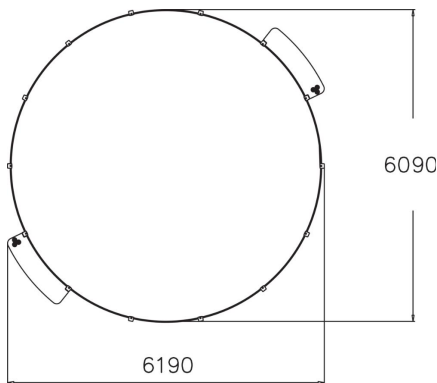

# Arena Panna High

Panna Knock Out aus Surinam diente als Inspiration für Panna-Arenen. Die Arena ist klein, rund, hat ein simples Design und ist daher sowohl für Parks als auch für die Stadt geeignet. Die Arena ist nicht nur für ein Spiel ausgelegt, sondern ist auch für andere Ballsportarten geeignet. Der Fantasie sind keine Grenzen gesetzt. Das Produkt besteht aus zwei Toren und einem runden Stahlkäfig.

Produkt, Länge	6190
Breite	6190
Höhe	2050
colors_walls_hpl_comp	