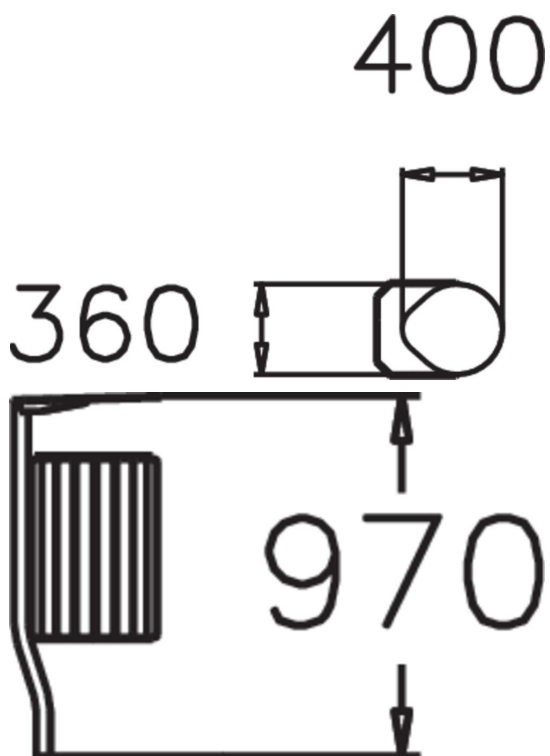

## Abfallbehälter Place Grün

Breite	360
Höhe	973
Befestigungsart	Tiefenbefestigung
Optionale Farben für Holz	
Optionale Farben für Metallteile	