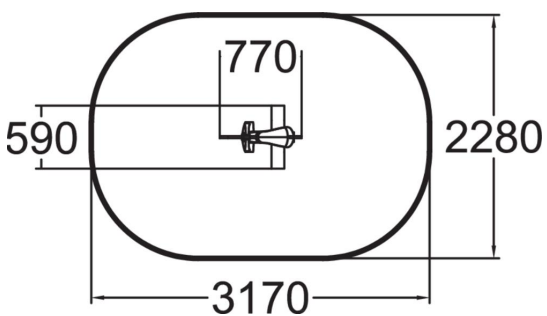

Federtier Elch

Eine Federwippe für eine Person in Form eines Elchs mit einer Sitzhöhe von 520 mm. Auf einer Federwippe zu wippen, fördert insbesondere das rhythmische Gefühl der Kinder.

| | |
|----------------------------------|---|
| Nutzeralter | 2+ |
| Anzahl Benutzer | 1 |
| Produkt, Länge | 770 |
| Breite | 590 |
| Höhe | 790 |
| Aufprallfläche, M ² | 6.4 |
| Fallraum, Länge | 6.4 |
| Minimum Raumhöhe, MM | 2020 |
| Maximale Fallhöhe, MM | 600 |
| Sicherheitsinformationen | EN 1176-1, 6 TÜV |
| Installationszeit h (1) | 1 |
| Befestigungsart | deep_mounting surface_mounting |
| Optionale Farben für Metallteile |  |
| colors_walls_hpl_comp |  |