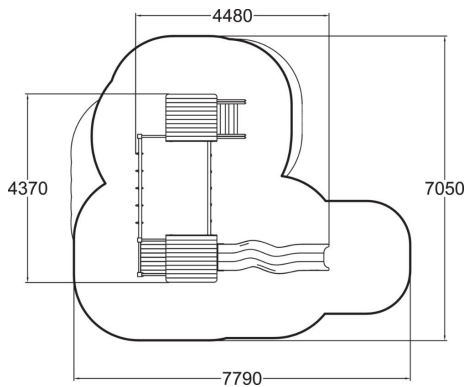

-  Grimper et escalader
3
-  s'abriter
2
-  Glisser
1
-  se rencontrer
2

Structure de jeux en bois autoclave multi activité.

Tranche d'âges	3+
Nombre d'utilisateurs	9
Longueur du produit (mm)	4480
Largeur du produit (mm)	4370
Hauteur du produit (mm)	3370
Impact area (m2)	38
Surface zone de sécurité (m2)	10.6
Hauteur min. requise (mm)	3370
Hauteur de chute libre (mm)	1990
Certification	EN 1176-1, 3 TÜV
Temps de montage, h (1 p.)	13
TYPE DE FONDATION	deep_mounting