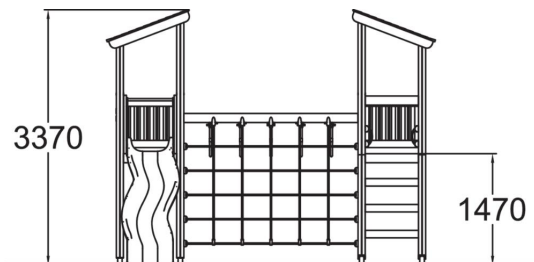

-  Grimper et escalader
3
-  s'abriter
2
-  Glisser
1
-  se rencontrer
2

Structure de jeux en bois autoclave multi activité.

Tranche d'âges	3+
Nombre d'utilisateurs	9
Longueur du produit (mm)	4480
Largeur du produit (mm)	4370
Hauteur du produit (mm)	3370
Impact area (m2)	38
Surface zone de sécurité (m2)	10.6
Hauteur min. requise (mm)	3370
Hauteur de chute libre (mm)	1990
Certification	EN 1176-1, 3 TÜV
Temps de montage, h (1 p.)	13
TYPE DE FONDATION	deep_mounting